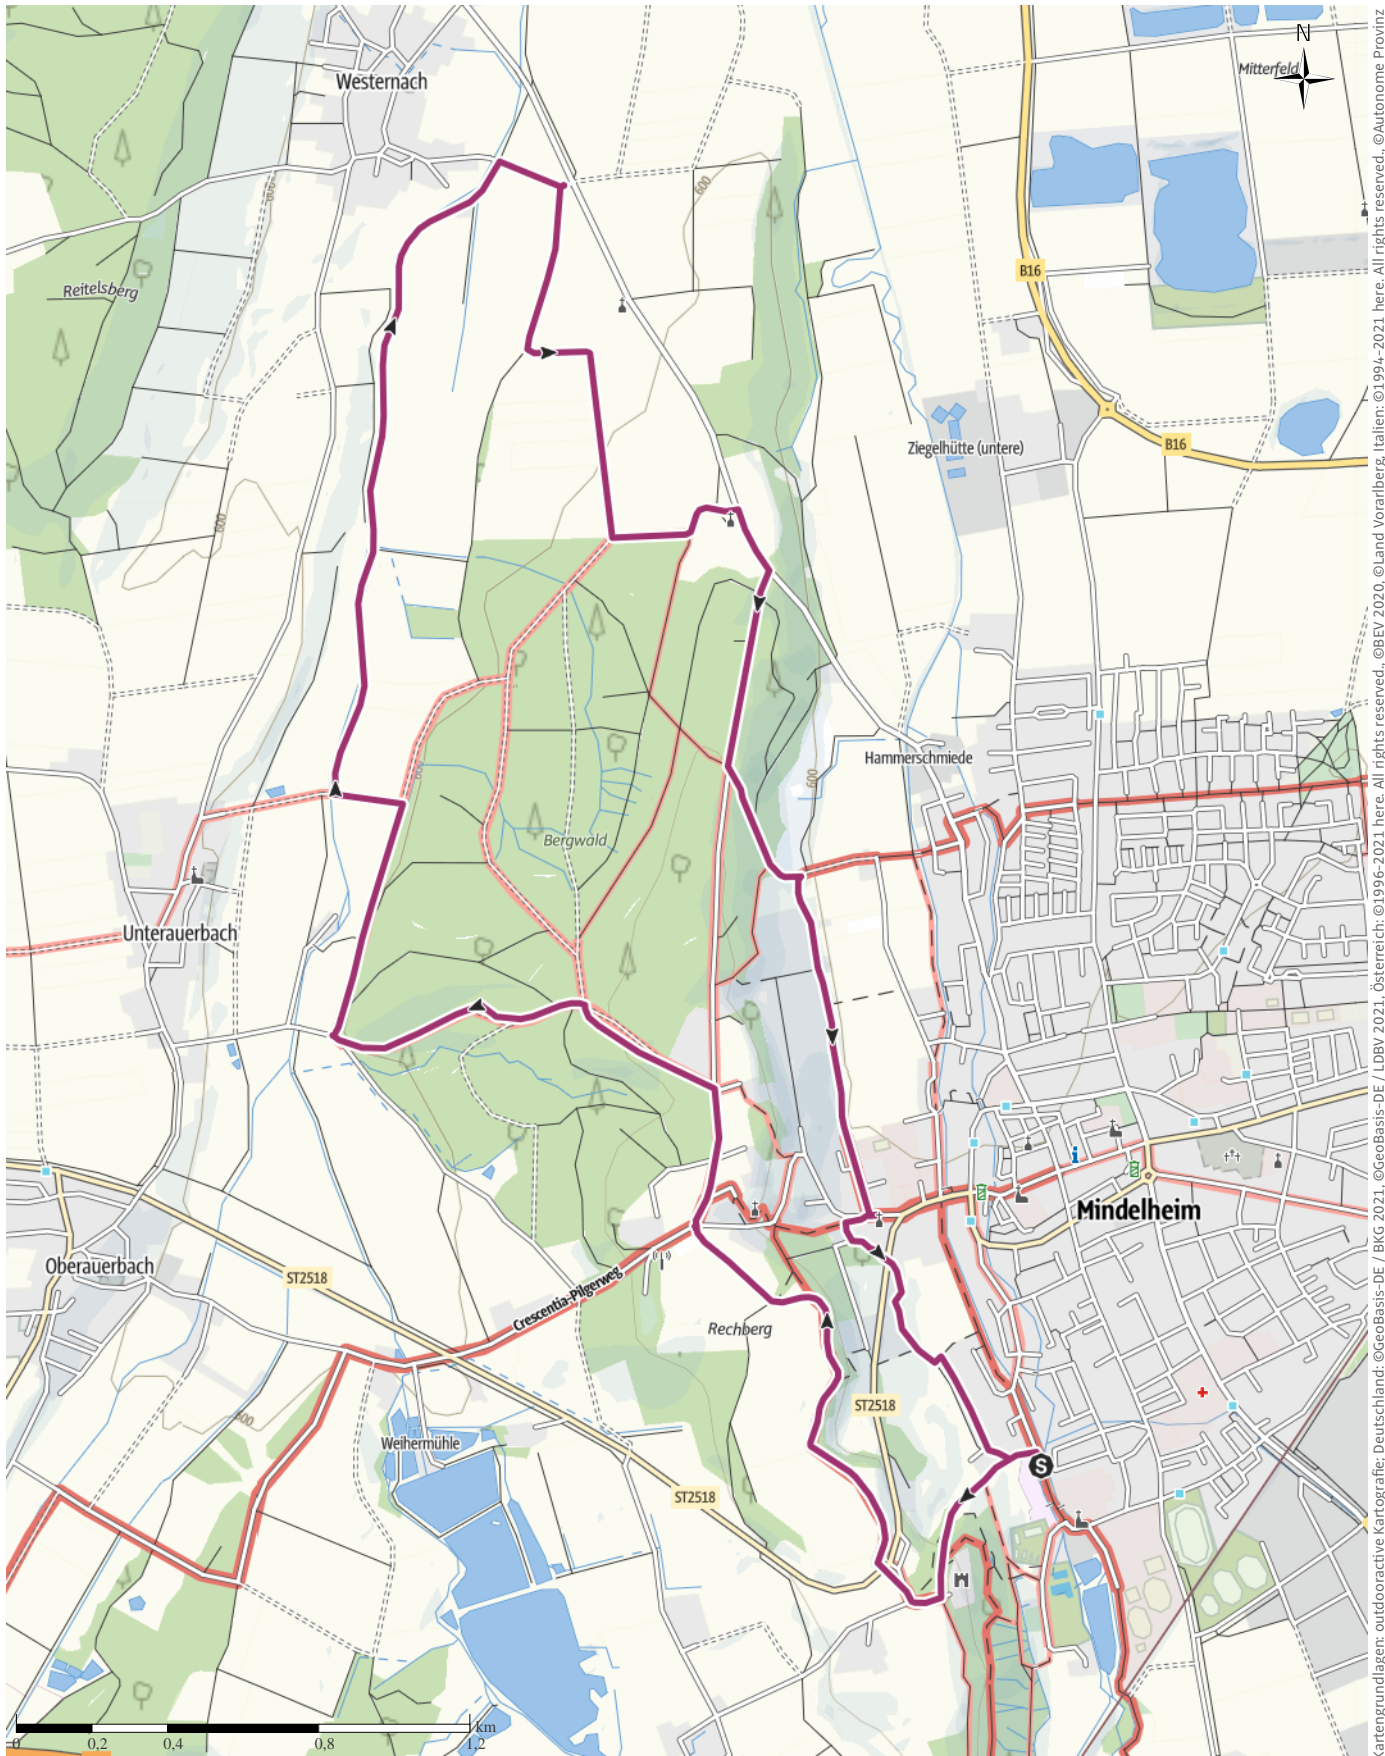

3. Runde: Westernach

↔ 11 km | ⌚ 2:50 h | ↗ 145 m | ↘ 142 m | Schwierigkeit mittel

Kartengrundlagen: outdooractive Kartografie; Deutschland: ©GeoBasis-DE / LDBV 2021, Österreich: ©1996-2021 here. All rights reserved. ©BBEV 2020, ©Land Vorarlberg, Italien: ©1994-2021 here. All rights reserved. ©Autonome Provinz Bozen – Südtirol – Abteilung Natur, Landschaft und Raumentwicklung, © Cartago S.R.L. Kartengrundlagen: outdooractive Kartografie, ©OpenStreetMap (www.openstreetmap.org)